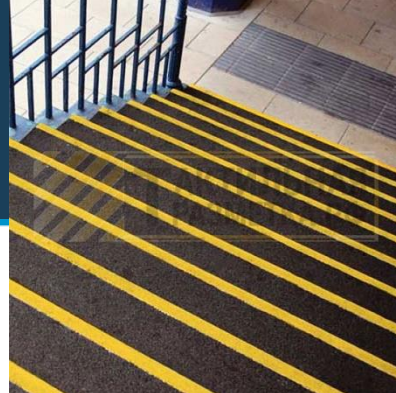

Міжнародний день боротьби за права інвалідів

Першу та останню сходинки в приміщеннях і ззовні пофарбувати яскраво жовтою фарбою та нанести на них гумове або абразивне покриття

Вади зору

Номери поверхів маркуються шляхом нанесення на верхню частину поручня від його краю на відстані 200 мм рельєфних позначок

В холі розмістити рельєфну табличку (і шрифтом Брайля) розташування основних кабінетів

Шлях евакуації

вхід

вихід

напря́м руху

Наявність
інформаційних
табло/піктограм

Для всіх

Візуальна інформація
про розташування
приспосованих для
людей з інвалідністю
місць та послуг