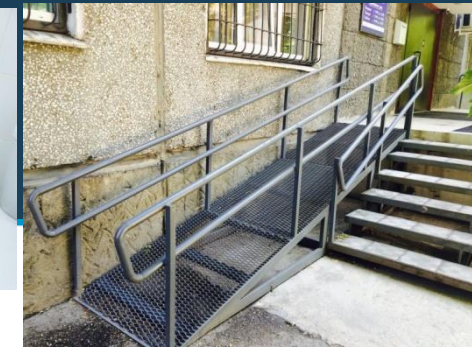

Міжнародний день боротьби за права інвалідів

Першу та останню сходинки в приміщеннях і ззовні пофарбувати яскраво жовтою фарбою та нанести на них гумове або абразивне покриття

Вади зору

Номери поверхів маркуються шляхом нанесення на верхню частину поручня від його краю на відстані 200 мм рельєфних позначок